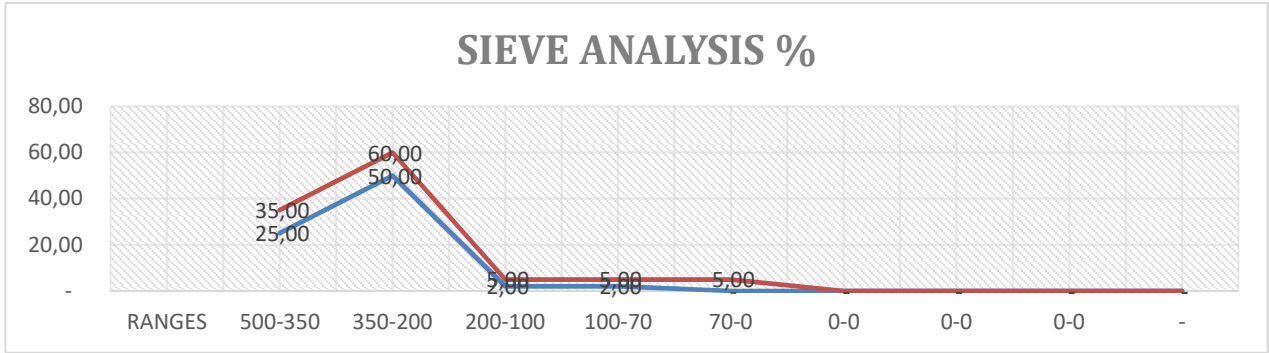

Teknik Bilgiler / Technical Data

Renk Color	Açık Gri / Light Grey	Yangına Dayanım Fire Resistance	A1
Tane yoğunluğu (t/m ³) Particle Density	0,4 - 0,6	Mohs Sertliği Mohs Hardness	6
Nem (%) Moisture	1<	Porozite Porosity	400 - 600 kg/m ³
Su Emme Water Absorption (by weight)	40 - 60 %	Ses Yalıtımı Sound Isulation	45 - 55 dB
Isı Dayanımı Thermal Resistance	1240 °C	pH	6,5 - 7
Isınma Isısı Specific Heat (Heating Value)	0,24 - 0,27 Cal/g.°C	Kimyasal Reaksiyonlar Chemical Reactions	Hf asit haricinde tepkimesiz / Inert, except with HF acid
Özgül Isı Değeri Specific Heat Capacity	0,24 - 0,26 kcal/kg.°C	Zararlı Maddeler Hazardous Substances	İnert / Inert
Isıl İletkenlik Değeri Thermal Conductivity	0,11 - 0,21 W/mK		

ELEK ARALIKLARI(mikron) SIEVE RANGE (Micron)		Min %	-	Max %
> 500	500	0	-	2
500 - 350	350	25	-	35
350 - 200	200	50	-	60
200 - 100	100	2	-	5
100 - 70	70	2	-	5
70 - 0	0	0	-	5

** Veriler, Retsch AS-200 Basic cihazında (15 dk, 40 genlik) yapılan elek analizlerinin ortalamasıdır. ** Results represent the mean particle size distribution obtained with a Retsch AS-200 Basic (15 min, amplitude 40).