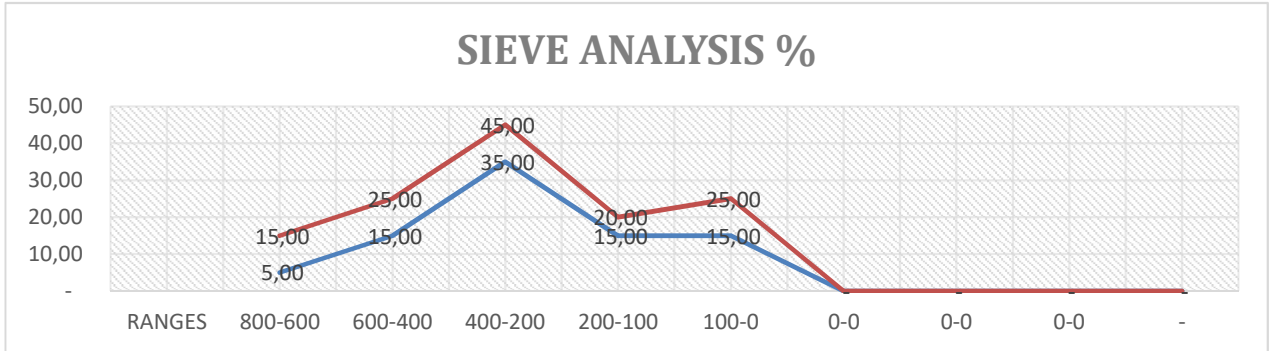

Teknik Bilgiler / Technical Data

Renk Color	Açık Gri / Light Grey	Yangına Dayanım Fire Resistance	A1
Tane yoğunluğu (t/m ³) Particle Density	0,4 - 0,6	Mohs Sertliği Mohs Hardness	6
Nem (%) Moisture	1<	Porozite Porosity	400 – 600 kg/m ³
Su Emme Water Absorption (by weight)	40 – 60 %	Ses Yalıtımı Sound Isulation	45 - 55 dB
Isı Dayanımı Thermal Resistance	1240 °C	pH	6,5 - 7
Isınma Isısı Specific Heat (Heating Value)	0,24 – 0,27 Cal/g.°C	Kimyasal Reaksiyonlar Chemical Reactions	Hf asit haricinde tepkimesiz / Inert, except with HF acid
Özgül Isı Değeri Specific Heat Capacity	0,24 – 0,26 kcal/kg.°C	Zararlı Maddeler Hazardous Substances	İnert / Inert
Isıl İletkenlik Değeri Thermal Conductivity	0,11 – 0,21 W/mK		

ELEK ARALIKLARI(mikron) SIEVE RANGE (Micron)		Min %	-	Max %
>	800	0	-	0
800	- 600	5	-	15
600	- 400	15	-	25
400	- 200	35	-	45
200	- 100	15	-	20
100	- 0	15	-	25

** Veriler, Retsch AS-200 Basic cihazında (15 dk, 40 genlik) yapılan elek analizlerinin ortalamasıdır. ** Results represent the mean particle size distribution obtained with a Retsch AS-200 Basic (15 min, amplitude 40).